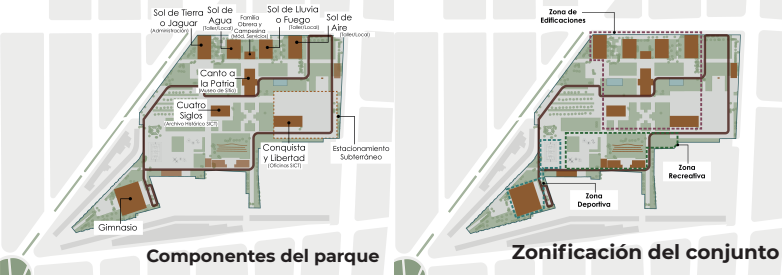

Perspectiva Aérea

PARQUE DEL MURALISMO MEXICANO

Espacio urbano de vanguardia con carácter cultural

Av. Xola 1561, Col. Narvarte Oriente, Alcaldía Benito Juárez,
C.P. 03023. Ciudad de México.

El Parque del Muralismo Mexicano será un espacio de encuentro recreativo y resignificación cultural que preservará, conservará y resguardará los murales y esculturas emblemáticas del espacio histórico denominado Centro Scop.

Por el gran valor histórico y cultural, se decidió recuperar el espacio y restaurar los murales que han representado a este lugar, en el Parque del Muralismo Mexicano, que resguardará:

- 13 murales de artistas contemporáneos
- Relieves y una escultura

Más información en: <https://parquemuralismomexicano.mx/>

COMUNICACIONES

CULTURA

INBAL

El Parque tendrá tres grandes secciones:

- **Área de edificios:** En dónde se exhibirá la **obra artística recuperada** y se impartirán talleres.
- **Área recreativa:** Espacio destinado para la diversión y relajamiento.
- **Área deportiva:** Gimnasio “Benito Juárez” remodelado, espacio para ejercicio al aire libre y trotopista.

Módulo	Ubicación	Horario
1.	Xola & Eje Central Lázaro Cárdenas, Narvarte Oriente, Benito Juárez.	De 10 a 18 horas
2.	U Hab IMSS Narvarte, Narvarte Oriente, Benito Juárez.	De 10 a 18 horas
3.	Cumbres de Acuitzingo 27, U Hab IMSS Narvarte, Narvarte Oriente, Benito Juárez.	De 10 a 18 horas
4.	Av. Universidad y Xola S/N, Xola, U Hab IMSS Narvarte, Narvarte Poniente, Benito Juárez.	De 10 a 18 horas
5.	Av. Universidad 150, U Hab IMSS Narvarte, Narvarte Poniente, Benito Juárez. A la salida de las instalaciones del IMSS.	De 10 a 18 horas